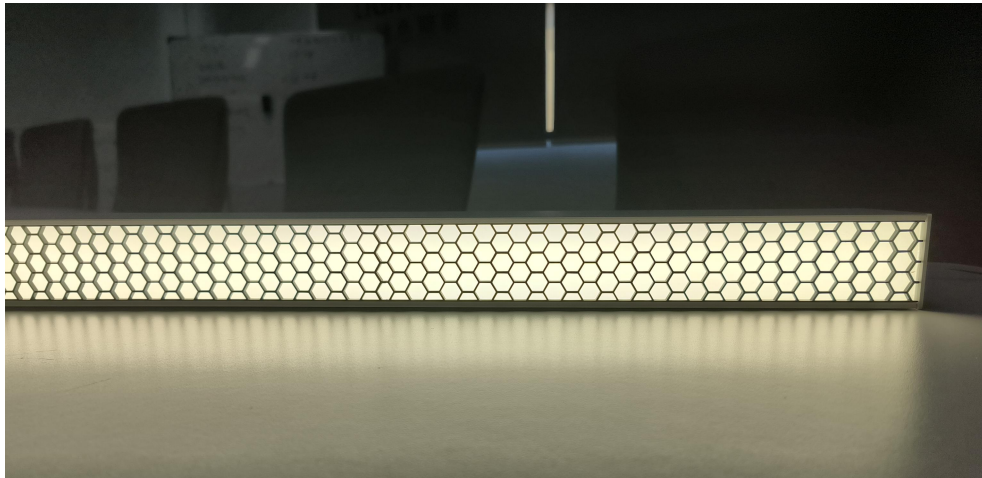

LIGHTGREEN
绿色照明

产品细节图及型号尺寸

LIGHTGREEN
绿色照明

主推的产品名称：智慧系列的型号及参数

序号	型号	尺寸MM	功率	光效	PF值	智能方案	认证	安装方式
1	735	L1200*H72*W3 5	30W/40W	80LM/100LM/ W	0.9	双色调光可配 DALI2.0, 0- 10V, 蓝牙 mesh	CCC,CB,CE	吊装 吸顶 方通
2	705	L1200*H72*W5 0	30W/40W	80LM/100LM/ W	0.9	双色调光可配 DALI2.0, 0- 10V, 蓝牙 mesh	CCC,CB,CE	吊装 吸顶 方通
3	707	L1200*H72*W7 0	30W/40W	80LM/100LM/ W	0.9	双色调光可配 DALI2.0, 0- 10V, 蓝牙 mesh	CCC,CB,CE	吊装 吸顶 方通