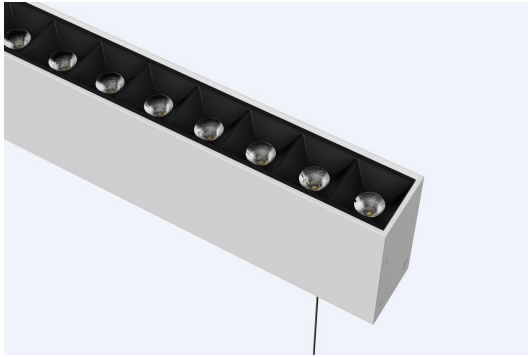

LIGHTGREEN
绿色照明

产品细节图及型号尺寸

LIGHTGREEN
绿色照明

主推的产品名称：智慧系列的型号及参数

| 序号 | 型号 | 尺寸MM | 功率 | 光效 | PF值 | 智能方案 | 认证 | 安装方式 |
|----|-----|-------------------|---------|------------------|-----|--|-----------|----------------|
| 1 | 735 | L1200*H72*W3 5 | 30W/40W | 80LM/100LM/ W | 0.9 | 双色调光可配 DALI2.0, 0- 10V, 蓝牙 mesh | CCC,CB,CE | 吊装 吸顶 方通 |
| 2 | 705 | L1200*H72*W5 0 | 30W/40W | 80LM/100LM/ W | 0.9 | 双色调光可配 DALI2.0, 0- 10V, 蓝牙 mesh | CCC,CB,CE | 吊装 吸顶 方通 |
| 3 | 707 | L1200*H72*W7 0 | 30W/40W | 80LM/100LM/ W | 0.9 | 双色调光可配 DALI2.0, 0- 10V, 蓝牙 mesh | CCC,CB,CE | 吊装 吸顶 方通 |

主推的产品名称：智慧系列的型号及参数

| 型号 | 发光方式 | 光学组件 | 端盖方式 | 灯体颜色 | 可订制内容 | 交付周期 | 备注 |
|-----|------------|-------------------------|-------|-------------------|-------------------------|--------------------|------------------------|
| 735 | 可选下发光或上下发光 | 反光杯 菱晶板 PS罩 | 无螺丝端盖 | 白色，黑色为常规色，其他颜色可定做 | 订制长度必须是反光杯的倍数尺寸 | 样品3天，常规品15天，订制品20天 | 反光杯的长度：132.4mm |
| 705 | 可选下发光或上下发光 | 菱晶板 PS罩 PC罩 蜂巢 | 无螺丝端盖 | 白色，黑色为常规色，其他颜色可定做 | 蜂巢订制长为光学的倍数，PC可做无缝拼接30米 | 样品3天，常规品15天，订制品20天 | 蜂巢的长度：280mm做成整灯是1125MM |
| 707 | 可选下发光或上下发光 | 菱晶板 PS罩 PC罩 蜂巢 | 无螺丝端盖 | 白色，黑色为常规色，其他颜色可定做 | 蜂巢订制长为光学的倍数，PC可做无缝拼接30米 | 样品3天，常规品15天，订制品20天 | 蜂巢的长度：280mm做成整灯是1125MM |

LIGHTGREEN
绿色照明

主推的产品名称：智慧系列的卖点和优势说明

Main Products for fast splicing without screws on body

Two sizes: Width 50/70mm Height: 72mm

L-shaped

T-shaped

X-shaped

主推的产品名称：智慧系列的卖点和优势说明

无螺丝端盖 No Screw end caps

Perfect Performance
No screws on the body
Fast connection

主推的产品名称：智慧系列的卖点和优势说明

- 1、发光方式多样化，可选上下发光，单发光，单色光，双色温
- 2、多种光学可选，光学透镜，PS板，微晶板，蜂巢格栅，PC罩等，可实现自由切换，减少备货库存压力
- 3、无螺丝端盖，端盖与端盖之间可直接卡扣式拼接
- 4、智能方案成熟，可选DALI，蓝牙、雷达感应，zigbee,Tuya，0-10V调光调色等
- 4、高光效，高性价比，高品质
- 5、应用于高端办公室，机场，商场，学校等