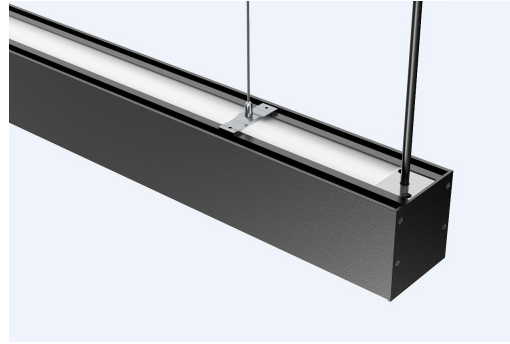

LIGHTGREEN
绿色照明

产品细节图及型号尺寸

LIGHTGREEN
绿色照明

主推的产品名称：智慧系列的型号及参数

| 序号 | 型号 | 尺寸MM | 功率 | 光效 | PF值 | 智能方案 | 认证 | 安装方式 |
|----|-----|-------------------|---------|------------------|-----|--|-----------|----------------|
| 1 | 735 | L1200*H72*W3 5 | 30W/40W | 80LM/100LM/ W | 0.9 | 双色调光可配 DALI2.0, 0- 10V, 蓝牙 mesh | CCC,CB,CE | 吊装 吸顶 方通 |
| 2 | 705 | L1200*H72*W5 0 | 30W/40W | 80LM/100LM/ W | 0.9 | 双色调光可配 DALI2.0, 0- 10V, 蓝牙 mesh | CCC,CB,CE | 吊装 吸顶 方通 |
| 3 | 707 | L1200*H72*W7 0 | 30W/40W | 80LM/100LM/ W | 0.9 | 双色调光可配 DALI2.0, 0- 10V, 蓝牙 mesh | CCC,CB,CE | 吊装 吸顶 方通 |

主推的产品名称：智慧系列的型号及参数

| 型号 | 发光方式 | 光学组件 | 端盖方式 | 灯体颜色 | 可订制内容 | 交付周期 | 备注 |
|-----|------------|-------------------------|-------|-------------------|-------------------------|--------------------|------------------------|
| 735 | 可选下发光或上下发光 | 反光杯 菱晶板 PS罩 | 无螺丝端盖 | 白色，黑色为常规色，其他颜色可定做 | 订制长度必须是反光杯的倍数尺寸 | 样品3天，常规品15天，订制品20天 | 反光杯的长度：132.4mm |
| 705 | 可选下发光或上下发光 | 菱晶板 PS罩 PC罩 蜂巢 | 无螺丝端盖 | 白色，黑色为常规色，其他颜色可定做 | 蜂巢订制长为光学的倍数，PC可做无缝拼接30米 | 样品3天，常规品15天，订制品20天 | 蜂巢的长度：280mm做成整灯是1125MM |
| 707 | 可选下发光或上下发光 | 菱晶板 PS罩 PC罩 蜂巢 | 无螺丝端盖 | 白色，黑色为常规色，其他颜色可定做 | 蜂巢订制长为光学的倍数，PC可做无缝拼接30米 | 样品3天，常规品15天，订制品20天 | 蜂巢的长度：280mm做成整灯是1125MM |

LIGHTGREEN
绿色照明

主推的产品名称：智慧系列的卖点和优势说明

Main Products for fast splicing without screws on body

Two sizes: Width 50/70mm Height: 72mm

L-shaped

T-shaped

X-shaped

主推的产品名称：智慧系列的卖点和优势说明

无螺丝端盖 No Screw end caps

Perfect Performance
No screws on the body
Fast connection

主推的产品名称：智慧系列的卖点和优势说明

- 1、发光方式多样化，可选上下发光，单发光，单色光，双色温
- 2、多种光学可选，光学透镜，PS板，微晶板，蜂巢格栅，PC罩等，可实现自由切换，减少备货库存压力
- 3、无螺丝端盖，端盖与端盖之间可直接卡扣式拼接
- 4、智能方案成熟，可选DALI，蓝牙、雷达感应，zigbee,Tuya，0-10V调光调色等
- 4、高光效，高性价比，高品质
- 5、应用于高端办公室，机场，商场，学校等