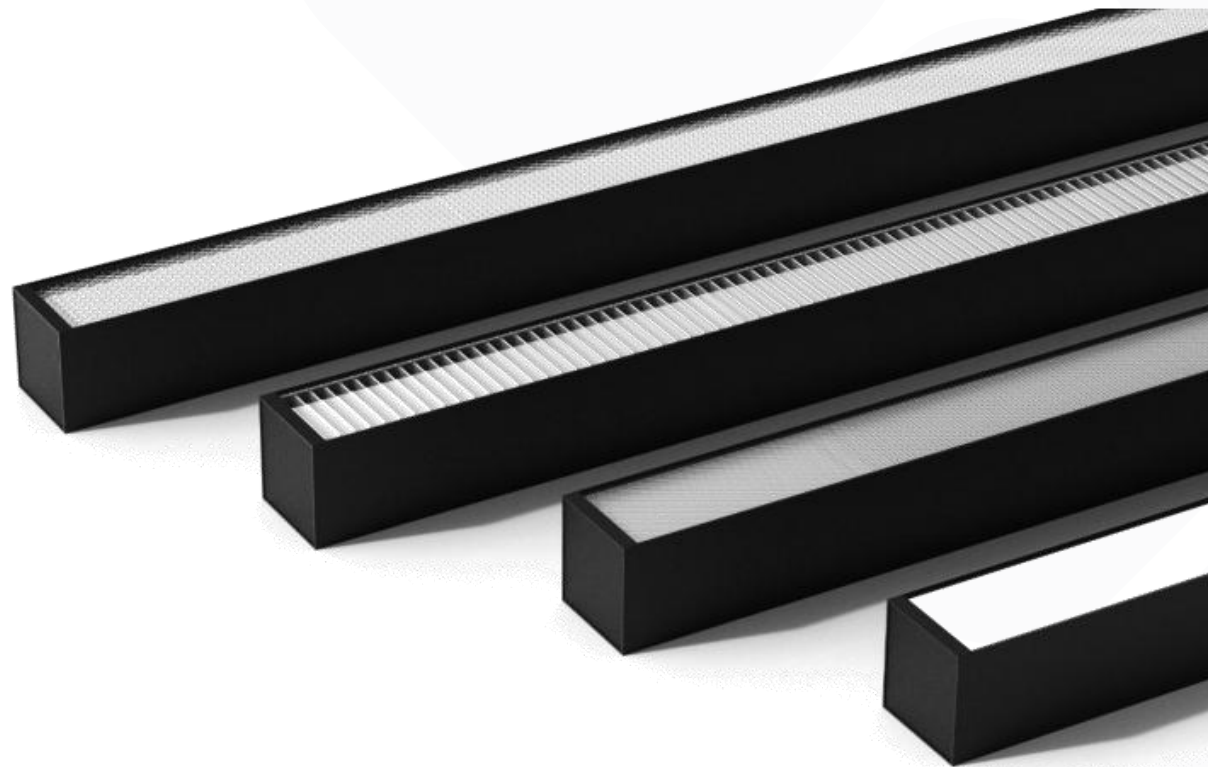

Company introduction

深圳市绿色半导体照明有限公司
LightGreen International Co.,Ltd

<http://www.light-green.cn>

02

铝材类办公照明线条灯

Light Green International Co.,Ltd.

LIGHTGREEN
绿色照明

铝型材主推的产品名称：智慧系列

主推的产品名称：智慧系列的型号及参数

| 型号 | 发光方式 | 光学组件 | 端盖方式 | 灯体颜色 | 可订制内容 | 交付周期 | 备注 |
|-----|------------|-------------------------|-------|-------------------|-------------------------|--------------------|------------------------|
| 735 | 可选下发光或上下发光 | 反光杯 菱晶板 PS罩 | 无螺丝端盖 | 白色，黑色为常规色，其他颜色可定做 | 订制长度必须是反光杯的倍数尺寸 | 样品3天，常规品15天，订制品20天 | 反光杯的长度：132.4mm |
| 705 | 可选下发光或上下发光 | 菱晶板 PS罩 PC罩 蜂巢 | 无螺丝端盖 | 白色，黑色为常规色，其他颜色可定做 | 蜂巢订制长为光学的倍数，PC可做无缝拼接30米 | 样品3天，常规品15天，订制品20天 | 蜂巢的长度：280mm做成整灯是1125MM |
| 707 | 可选下发光或上下发光 | 菱晶板 PS罩 PC罩 蜂巢 | 无螺丝端盖 | 白色，黑色为常规色，其他颜色可定做 | 蜂巢订制长为光学的倍数，PC可做无缝拼接30米 | 样品3天，常规品15天，订制品20天 | 蜂巢的长度：280mm做成整灯是1125MM |

LIGHTGREEN
绿色照明

主推的产品名称：智慧系列的卖点和优势说明

Main Products for fast splicing without screws on body

Two sizes: Width 50/70mm Height: 72mm

L-shaped

T-shaped

X-shaped

主推的产品名称：智慧系列的卖点和优势说明

无螺丝端盖 No Screw end caps

Perfect Performance
No screws on the body
Fast connection

主推的产品名称：智慧系列的卖点和优势说明

- 1、发光方式多样化，可选上下发光，单发光，单色光，双色温
- 2、多种光学可选，光学透镜，PS板，微晶板，蜂巢格栅，PC罩等，可实现自由切换，减少备货库存压力
- 3、无螺丝端盖，端盖与端盖之间可直接卡扣式拼接
- 4、智能方案成熟，可选DALI，蓝牙、雷达感应，zigbee,Tuya，0-10V调光调色等
- 4、高光效，高性价比，高品质
- 5、应用于高端办公室，机场，商场，学校等