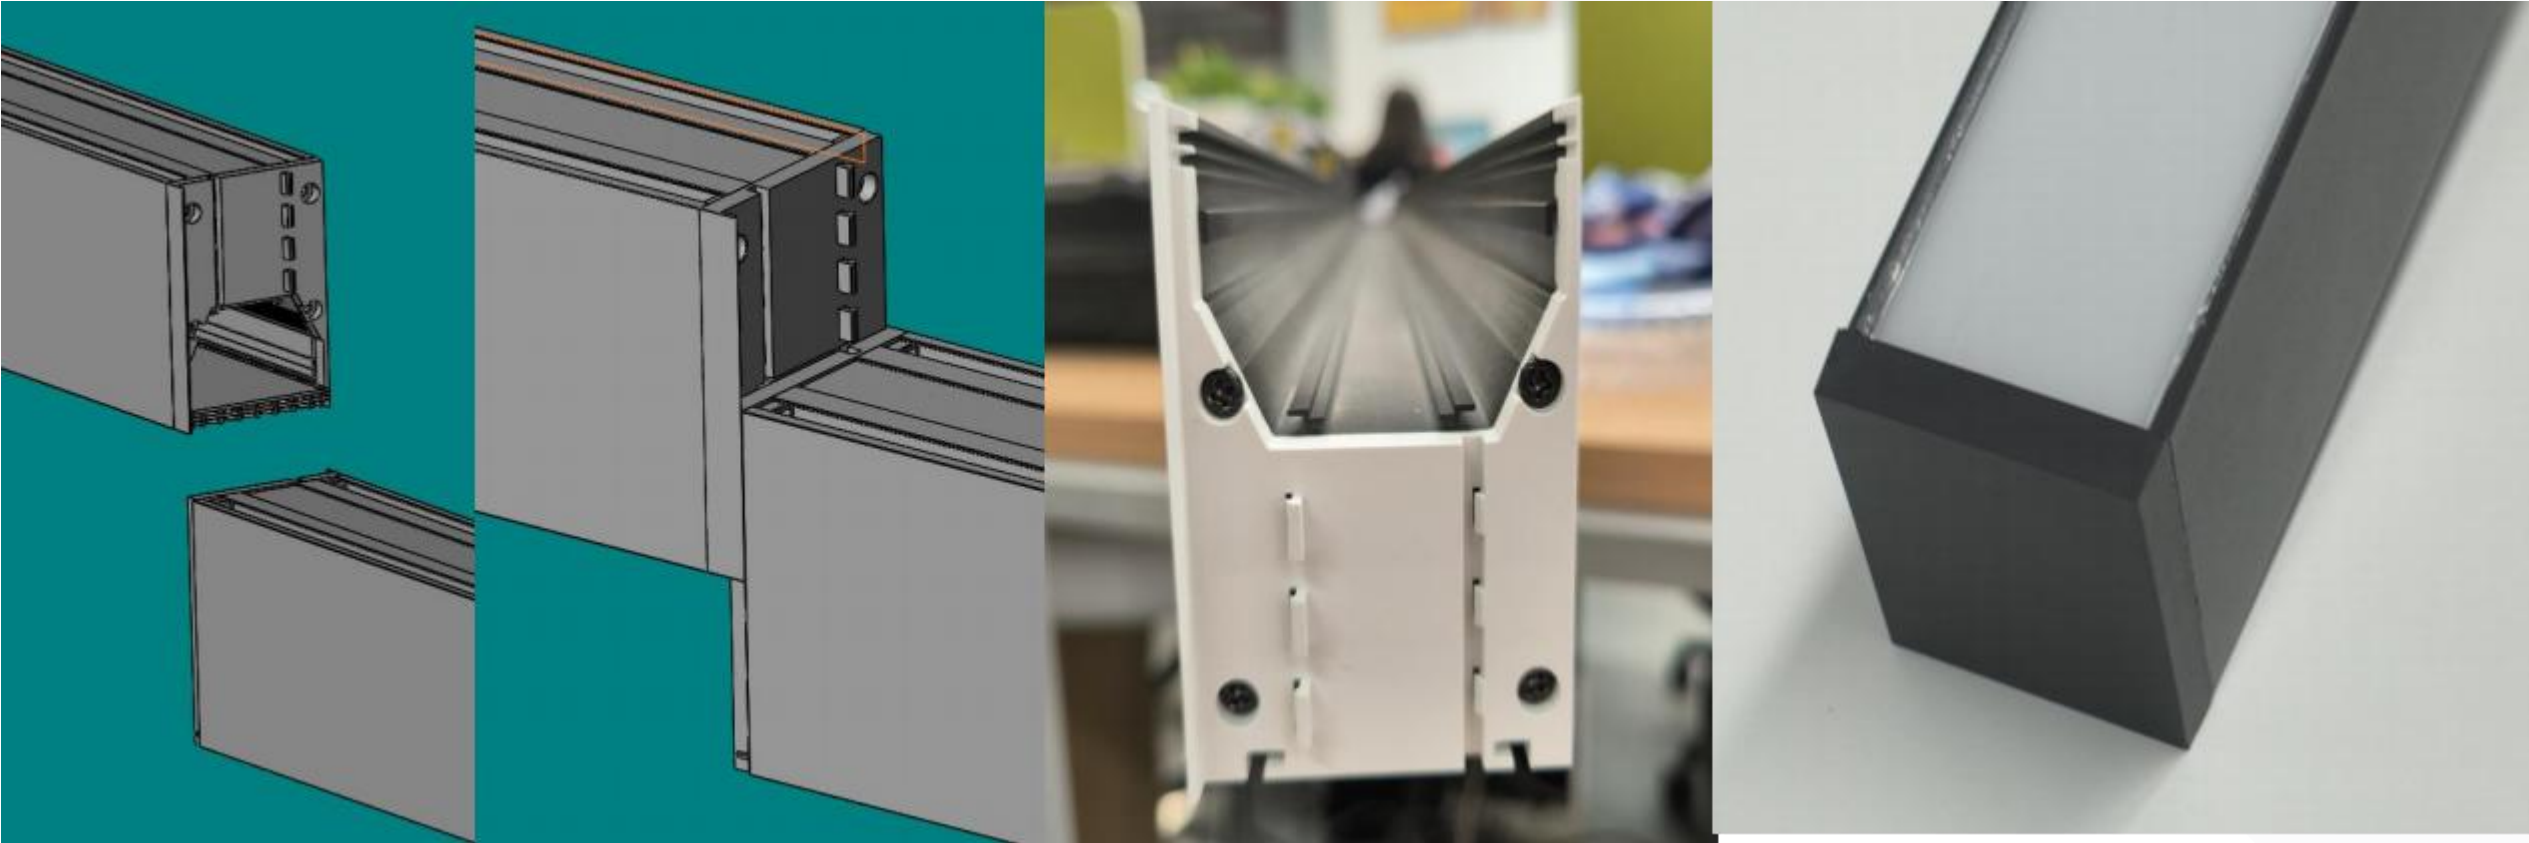

主推的产品名称：智慧系列的型号及参数

| 型号 | 发光方式 | 光学组件 | 端盖方式 | 灯体颜色 | 可订制内容 | 交付周期 | 备注 |
|-----|------------|-------------------------|-------|-------------------|-------------------------|--------------------|------------------------|
| 735 | 可选下发光或上下发光 | 反光杯 菱晶板 PS罩 | 无螺丝端盖 | 白色，黑色为常规色，其他颜色可定做 | 订制长度必须是反光杯的倍数尺寸 | 样品3天，常规品15天，订制品20天 | 反光杯的长度：132.4mm |
| 705 | 可选下发光或上下发光 | 菱晶板 PS罩 PC罩 蜂巢 | 无螺丝端盖 | 白色，黑色为常规色，其他颜色可定做 | 蜂巢订制长为光学的倍数，PC可做无缝拼接30米 | 样品3天，常规品15天，订制品20天 | 蜂巢的长度：280mm做成整灯是1125MM |
| 707 | 可选下发光或上下发光 | 菱晶板 PS罩 PC罩 蜂巢 | 无螺丝端盖 | 白色，黑色为常规色，其他颜色可定做 | 蜂巢订制长为光学的倍数，PC可做无缝拼接30米 | 样品3天，常规品15天，订制品20天 | 蜂巢的长度：280mm做成整灯是1125MM |

LIGHTGREEN
绿色照明

主推的产品名称：智慧系列的卖点和优势说明

Main Products for fast splicing without screws on body

Two sizes: Width 50/70mm Height: 72mm

L-shaped

T-shaped

X-shaped

主推的产品名称：智慧系列的卖点和优势说明